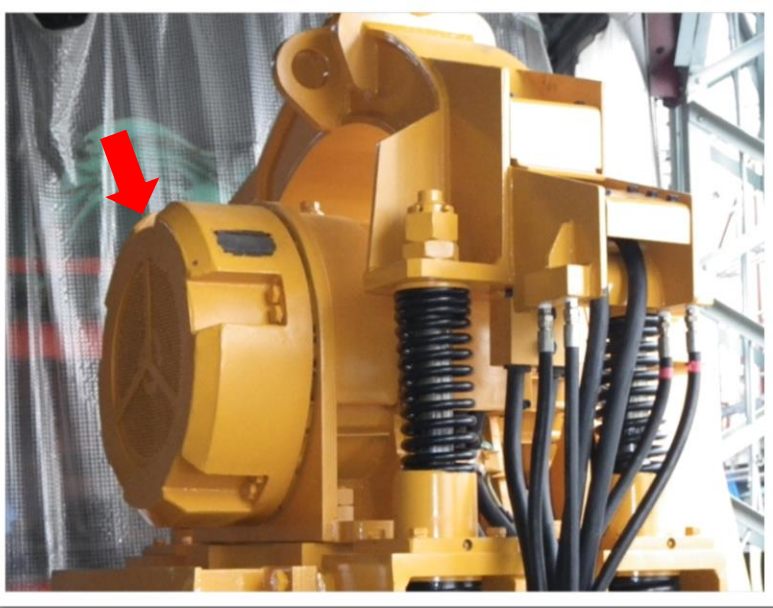

仕様

項目	単位	FM2-10 II	FM2-60 II	FM2-80 II	FM2-120 II	FM2-160 II
モータ出力	kW	7.5/220V/50Hz	45/220V/50Hz	60/220V/50Hz	90/400V/50Hz	120/400V/50Hz
偏心モーメント	N・m	28	245	350	460	695
振動数	c.p.m	1,300	1,150	1,050	1,050	980
起振力	kN	53	360	445	565	765
重量	kg	800	3,900	5,300	6,600	9,200
2次キャブタイヤ 油圧ホース	m	15	30	35	40	50

特記事項

起振機モータ : 空冷ファン付

(* FM2-10 II はファン無)

モーターファン